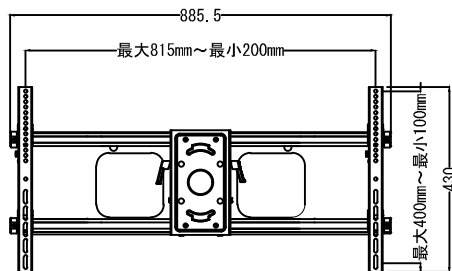

水平角度微調整

仕 様			
用途	液晶/プラズマTV壁掛け用	VESA	W 800mm~200mm
適用	37~90型		H 400mm~100mm
色	ブラック		
取付場所	木柱またはコンクリートブロック		
耐荷重	56Kg	本体 幅	885.5mm
ティルト	+8° ~ -10°	奥行	635mm~69mm
首振り	120°	高さ	430mm
水平角度微調整	±3°	本体重量	10.5Kg

名称	JWF-X63H壁掛金具外観図	図番	jwf-X63h20200907 mo
単位	mm	検図	作成 2020/09/07
Ver	Ver4	協和コスモ株式会社	