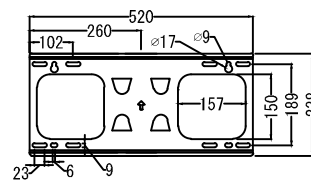

水平角度微調整

仕 様			
用途	液晶/プラズマTV壁掛け用	VESA	W 800mm~200mm
適用	37~90型		H 400mm~100mm
色	ブラック		
取付場所	木柱またはコンクリートブロック		
耐荷重	56Kg	本体 幅	885.5mm
ティルト	+8° ~ -10°	奥行	635mm~69mm
首振り	120°	高さ	430mm
水平角度微調整	±3°	本体重量	10.5Kg

名称	JWF-X63H壁掛金具外観図	図番	jwf-X63h20200907 mo
単位	mm	検図	作成 2020/09/07
Ver	Ver4	協和コスモ株式会社	