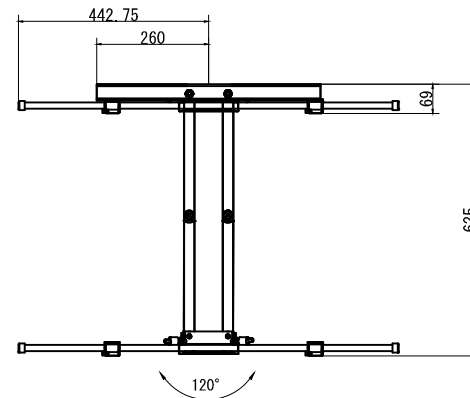

水平角度微調整

仕 様			
用途	液晶/プラズマTV壁掛け用	VESA	W 800mm~200mm
適用	37~90型		H 400mm~100mm
色	ブラック		
取付場所	木柱またはコンクリートブロック		
耐荷重	56Kg	本体 幅	885.5mm
ティルト	+8° ~ -10°	奥行	635mm~69mm
首振り	120°	高さ	430mm
水平角度微調整	±3°	本体重量	10.5Kg

名称	JWF-X63H壁掛金具外観図	図番	jwf-X63h20200907 mo
単位	mm	検図	作成 2020/09/07
Ver	Ver4	協和コスモ株式会社	