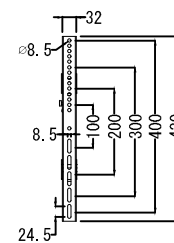

水平角度微調整

仕 様			
用途	液晶/プラズマTV壁掛け用	VESA	W 800mm~200mm
適用	37~90型		H 400mm~100mm
色	ブラック		
取付場所	木柱またはコンクリートブロック		
耐荷重	56Kg	本体 幅	885.5mm
ティルト	+8° ~ -10°	奥行	635mm~69mm
首振り	120°	高さ	430mm
水平角度微調整	±3°	本体重量	10.5Kg

名称	JWF-X63H壁掛金具外観図	図番	jwf-X63h20200907 mo
単位	mm	検図	作成 2020/09/07
Ver	Ver4	協和コスモ株式会社	