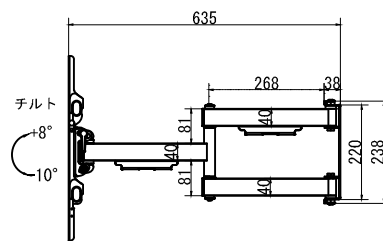

水平角度微調整

仕 様			
用途	液晶/プラズマTV壁掛け用	VESA	W 800mm~200mm
適用	37~90型		H 400mm~100mm
色	ブラック		
取付場所	木柱またはコンクリートブロック		
耐荷重	56Kg	本体 幅	885.5mm
ティルト	+8° ~ -10°	奥行	635mm~69mm
首振り	120°	高さ	430mm
水平角度微調整	±3°	本体重量	10.5Kg

名称	JWF-X63H壁掛金具外観図	図番	jwf-X63h20200907 mo
単位	mm	検図	作成 2020/09/07
Ver	Ver4	協和コスモ株式会社	