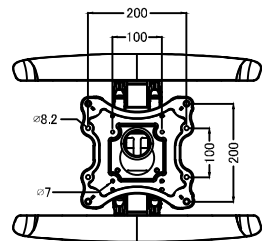

水平角度微調整

延長アダプター無し

延長アダプター有り

仕		様	
用途	液晶/プラズマTV壁掛け用	延長アダプター無し	W 200mm~100mm
適用	23~55型	VESA金具	H 200mm~100mm
色	ブラック	延長アダプター有り	W 400mm~200mm
取付場所	木柱またはコンクリートブロック	VESA金具	H 400mm~200mm
耐荷重	45Kg	本体 幅	505mm
ティルト	+7° ~-10°	奥行	511mm~51mm
首振り	110°	高さ	435mm
水平角度微調整	±5°	本体重量	5.5kg

名称	JWF-M51B壁掛金具外観図		図番	jwfm51b20200508 mo
単位	mm	検図	作成	2020/05/08
Ver	Ver4	協和コスモ株式会社		