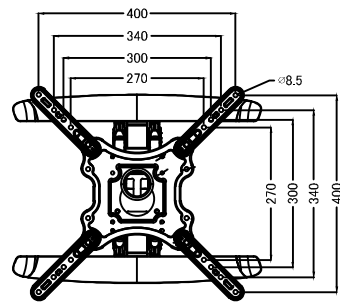

水平角度微調整

延長アダプター無し

延長アダプター有り

仕		様	
用途	液晶/プラズマTV壁掛け用	延長アダプター無し	W 200mm~100mm
適用	23~55型	VESA金具	H 200mm~100mm
色	ブラック	延長アダプター有り	W 400mm~200mm
取付場所	木柱またはコンクリートブロック	VESA金具	H 400mm~200mm
耐荷重	45Kg	本体 幅	505mm
ティルト	+7° ~-10°	奥行	511mm~51mm
首振り	110°	高さ	435mm
水平角度微調整	±5°	本体重量	5.5kg

名称	JWF-M51B壁掛金具外観図		図番	jwfm51b20200508 mo
単位	mm	検図	作成	2020/05/08
Ver	Ver4	協和コスモ株式会社		