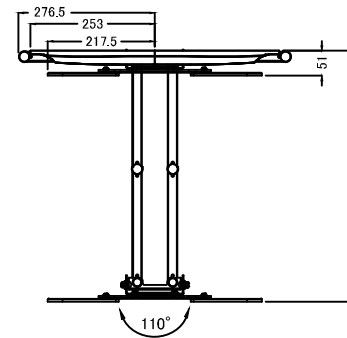

水平角度微調整

延長アダプター無し

延長アダプター有り

仕		様	
用途	液晶/プラズマTV壁掛け用	延長アダプター無し	W 200mm~100mm
適用	23~55型	VESA金具	H 200mm~100mm
色	ブラック	延長アダプター有り	W 400mm~200mm
取付場所	木柱またはコンクリートブロック	VESA金具	H 400mm~200mm
耐荷重	45Kg	本体 幅	505mm
ティルト	+7° ~-10°	奥行	511mm~51mm
首振り	110°	高さ	435mm
水平角度微調整	±5°	本体重量	5.5kg

名称	JWF-M51B壁掛金具外観図		図番	jwfm51b20200508 mo
単位	mm	検図	作成	2020/05/08
Ver	Ver4	協和コスモ株式会社		