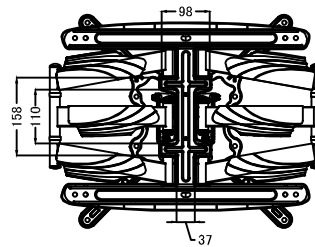

水平角度微調整

延長アダプター無し

延長アダプター有り

仕		様	
用途	液晶/プラズマTV壁掛け用	延長アダプター無し	W 200mm~100mm
適用	23~55型	VESA金具	H 200mm~100mm
色	ブラック	延長アダプター有り	W 400mm~200mm
取付場所	木柱またはコンクリートブロック	VESA金具	H 400mm~200mm
耐荷重	45Kg	本体 幅	505mm
ティルト	+7° ~-10°	奥行	511mm~51mm
首振り	110°	高さ	435mm
水平角度微調整	±5°	本体重量	5.5kg

名称	JWF-M51B壁掛金具外観図		図番	jwfm51b20200508 mo
単位	mm	検図	作成	2020/05/08
Ver	Ver4	協和コスモ株式会社		