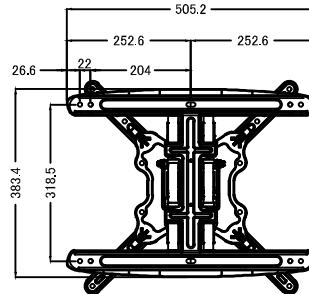

水平角度微調整

延長アダプター無し

延長アダプター有り

仕		様	
用途	液晶/プラズマTV壁掛け用	延長アダプター無し	W 200mm~100mm
適用	23~55型	VESA金具	H 200mm~100mm
色	ブラック	延長アダプター有り	W 400mm~200mm
取付場所	木柱またはコンクリートブロック	VESA金具	H 400mm~200mm
耐荷重	45Kg	本体 幅	505mm
ティルト	+7° ~-10°	奥行	511mm~51mm
首振り	110°	高さ	435mm
水平角度微調整	±5°	本体重量	5.5kg

名称	JWF-M51B壁掛金具外観図		図番	jwfm51b20200508 mo
単位	mm	検図	作成	2020/05/08
Ver	Ver4	協和コスモ株式会社		