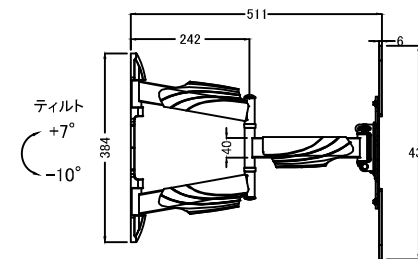

水平角度微調整

延長アダプター無し

延長アダプター有り

仕		様	
用途	液晶/プラズマTV壁掛け用	延長アダプター無し	W 200mm~100mm
適用	23~55型	VESA金具	H 200mm~100mm
色	ブラック	延長アダプター有り	W 400mm~200mm
取付場所	木柱またはコンクリートブロック	VESA金具	H 400mm~200mm
耐荷重	45Kg	本体 幅	505mm
ティルト	+7° ~-10°	奥行	511mm~51mm
首振り	110°	高さ	435mm
水平角度微調整	±5°	本体重量	5.5kg

名称	JWF-M51B壁掛金具外観図		図番	jwfm51b20200508 mo
単位	mm	検図	作成	2020/05/08
Ver	Ver4	協和コスモ株式会社		