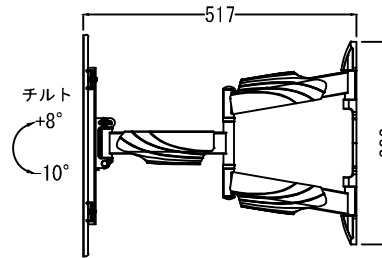

+5 -5  
水平角度微調整

仕 様			
用途	液晶/プラズマTV壁掛け用	VESA	W 600mm~200mm
適用	37~70型		H 400mm~100mm
色	ブラック		
取付場所	木柱またはコンクリートブロック		
耐荷重	33Kg	本体 幅	643mm
ティルト	+8° -10°	奥行	517mm~57mm
首振り	110°	高さ	418mm
水平角度微調整	±5°	本体重量	7.1Kg

名称	JWF-L51H壁掛金具外観図	図番	jwfl51h20200408 mo
単位	mm	検図	作成 2020/04/08
Ver	Ver4	協和コスモ株式会社	