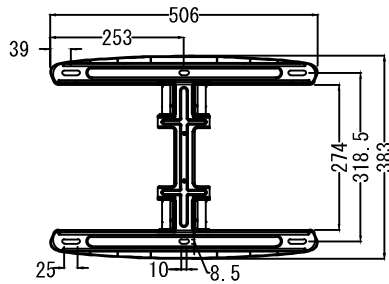

+5 -5  
水平角度微調整

仕 様			
用途	液晶/プラズマTV壁掛け用	VESA	W 600mm~200mm
適用	37~70型		H 400mm~100mm
色	ブラック		
取付場所	木柱またはコンクリートブロック		
耐荷重	33Kg	本体 幅	643mm
ティルト	+8° -10°	奥行	517mm~57mm
首振り	110°	高さ	418mm
水平角度微調整	±5°	本体重量	7.1Kg

名称	JWF-L51H壁掛金具外観図	図番	jwfl51h20200408 mo
単位	mm	検図	作成 2020/04/08
Ver	Ver4	協和コスモ株式会社	