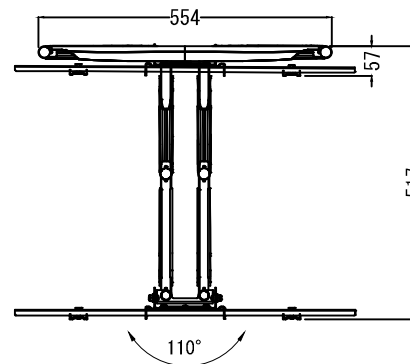

+5 -5  
水平角度微調整

仕 様			
用途	液晶/プラズマTV壁掛け用	VESA	W 600mm~200mm
適用	37~70型		H 400mm~100mm
色	ブラック		
取付場所	木柱またはコンクリートブロック		
耐荷重	33Kg	本体 幅	643mm
ティルト	+8° -10°	奥行	517mm~57mm
首振り	110°	高さ	418mm
水平角度微調整	±5°	本体重量	7.1Kg

名称	JWF-L51H壁掛金具外観図	図番	jwfl51h20200408 mo
単位	mm	検図	作成 2020/04/08
Ver	Ver4	協和コスモ株式会社	