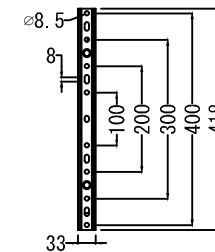

+5 -5  
水平角度微調整

仕 様			
用途	液晶/プラズマTV壁掛け用	VESA	W 600mm~200mm
適用	37~70型		H 400mm~100mm
色	ブラック		
取付場所	木柱またはコンクリートブロック		
耐荷重	33Kg	本体 幅	643mm
ティルト	+8° -10°	奥行	517mm~57mm
首振り	110°	高さ	418mm
水平角度微調整	±5°	本体重量	7.1Kg

名称	JWF-L51H壁掛金具外観図	図番	jwfl51h20200408 mo
単位	mm	検図	作成 2020/04/08
Ver	Ver4	協和コスモ株式会社	