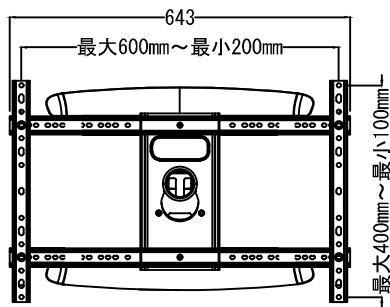

+5 -5  
水平角度微調整

仕 様			
用途	液晶/プラズマTV壁掛け用	VESA	W 600mm~200mm
適用	37~70型		H 400mm~100mm
色	ブラック		
取付場所	木柱またはコンクリートブロック		
耐荷重	33Kg	本体 幅	643mm
ティルト	+8° -10°	奥行	517mm~57mm
首振り	110°	高さ	418mm
水平角度微調整	±5°	本体重量	7.1Kg

名称	JWF-L51H壁掛金具外観図	図番	jwfl51h20200408 mo
単位	mm	検図	作成 2020/04/08
Ver	Ver4	協和コスモ株式会社	