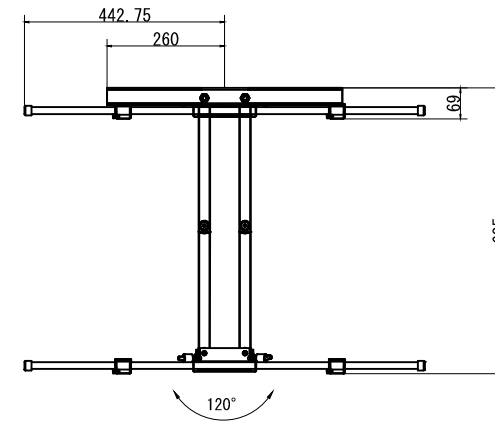

水平角度微調整

仕 様			
用途	液晶/プラズマTV壁掛け用	VESA	W 800mm~200mm
適用	37~90型		H 400mm~100mm
色	ブラック		
取付場所	木柱またはコンクリートブロック		
耐荷重	56Kg	本体 幅	885.5mm
ティルト	+8° ~ -10°	奥行	635mm~69mm
首振り	120°	高さ	430mm
水平角度微調整	±3°	本体重量	10.5Kg

名称	JWF-X63H壁掛金具外觀図		図番	jwf-X63h20200907 mo
単位	mm	検図	作成	2020/09/07
Ver	Ver4		協和コスモ株式会社	