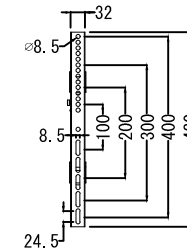

水平角度微調整

仕 様			
用途	液晶/プラズマTV壁掛け用	VESA	W 800mm~200mm
適用	37~90型		H 400mm~100mm
色	ブラック		
取付場所	木柱またはコンクリートブロック		
耐荷重	56Kg	本体 幅	885.5mm
ティルト	+8° ~ -10°	奥行	635mm~69mm
首振り	120°	高さ	430mm
水平角度微調整	±3°	本体重量	10.5Kg

名称	JWF-X63H壁掛金具外觀図		図番	jwf-X63h20200907 mo
単位	mm	検図	作成	2020/09/07
Ver	Ver4		協和コスモ株式会社	