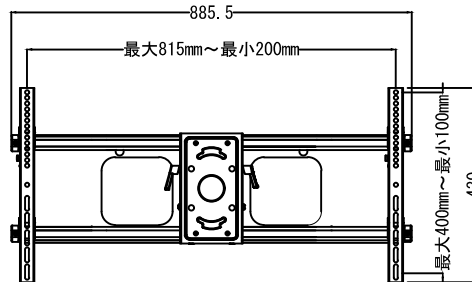

水平角度微調整

仕 様			
用途	液晶/プラズマTV壁掛け用	VESA	W 800mm~200mm
適用	37~90型		H 400mm~100mm
色	ブラック		
取付場所	木柱またはコンクリートブロック		
耐荷重	56Kg	本体 幅	885.5mm
ティルト	+8° ~ -10°	奥行	635mm~69mm
首振り	120°	高さ	430mm
水平角度微調整	±3°	本体重量	10.5Kg

名称	JWF-X63H壁掛金具外觀図		図番	jwf-X63h20200907 mo
単位	mm	検図	作成	2020/09/07
Ver	Ver4		協和コスモ株式会社	