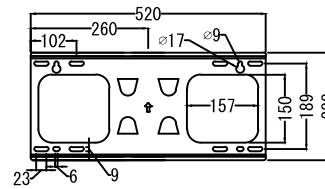

水平角度微調整

仕 様			
用途	液晶/プラズマTV壁掛け用	VESA	W 800mm~200mm
適用	37~90型		H 400mm~100mm
色	ブラック		
取付場所	木柱またはコンクリートブロック		
耐荷重	56Kg	本体 幅	885.5mm
ティルト	+8° ~ -10°	奥行	635mm~69mm
首振り	120°	高さ	430mm
水平角度微調整	±3°	本体重量	10.5Kg

名称	JWF-X63H壁掛金具外觀図		図番	jwf-X63h20200907 mo
単位	mm	検図	作成	2020/09/07
Ver	Ver4		協和コスモ株式会社	