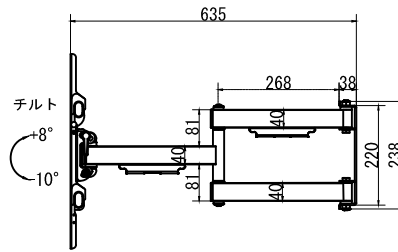

水平角度微調整

仕 様			
用途	液晶/プラズマTV壁掛け用	VESA	W 800mm~200mm
適用	37~90型		H 400mm~100mm
色	ブラック		
取付場所	木柱またはコンクリートブロック		
耐荷重	56Kg	本体 幅	885.5mm
ティルト	+8° ~ -10°	奥行	635mm~69mm
首振り	120°	高さ	430mm
水平角度微調整	±3°	本体重量	10.5Kg

名称	JWF-X63H壁掛金具外觀図		図番	jwf-X63h20200907 mo
単位	mm	検図	作成	2020/09/07
Ver	Ver4		協和コスモ株式会社	